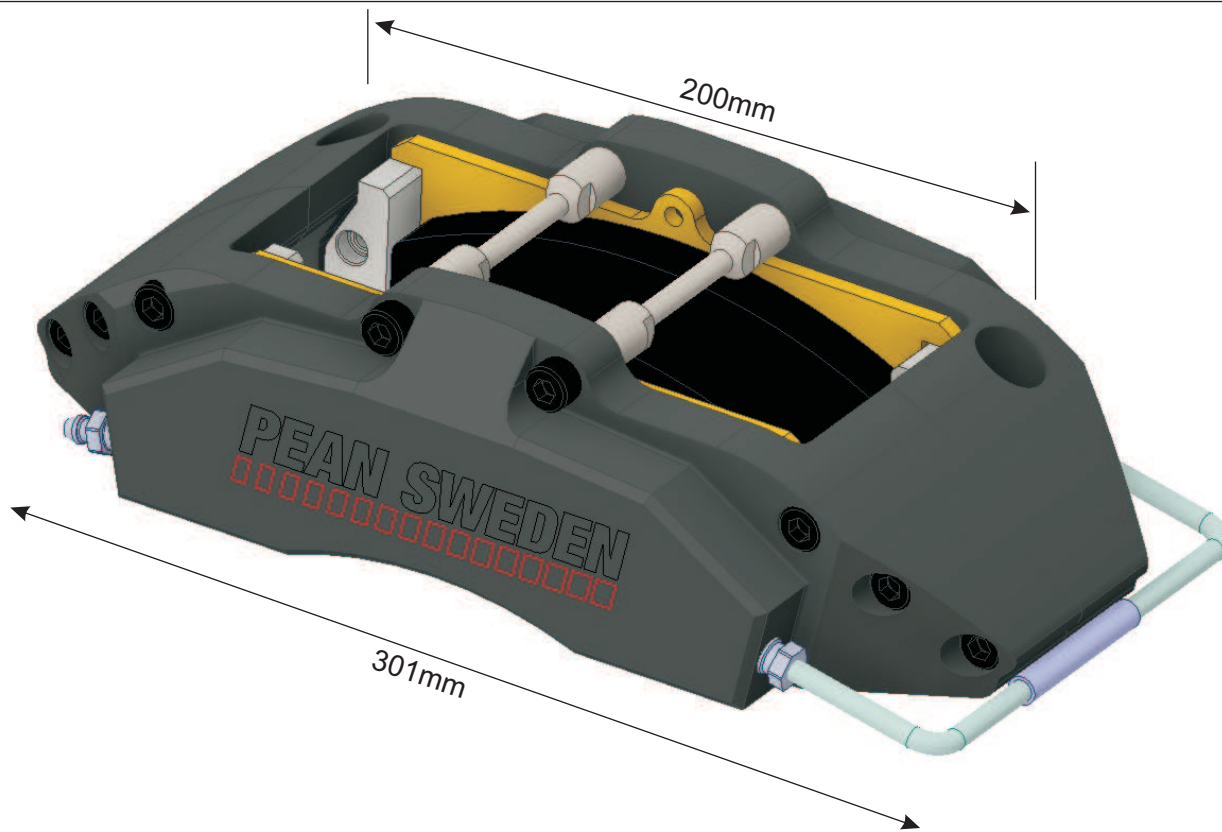

PEAN SWEDEN

PS62E 6-kolvsok

Beläggarea = 69.2cm²