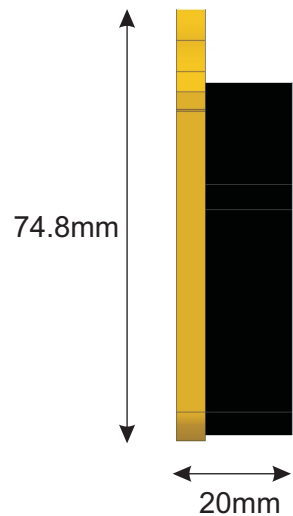

PEAN SWEDEN

PS62E 6-kolvsok

Beläggarea = 69.2cm²