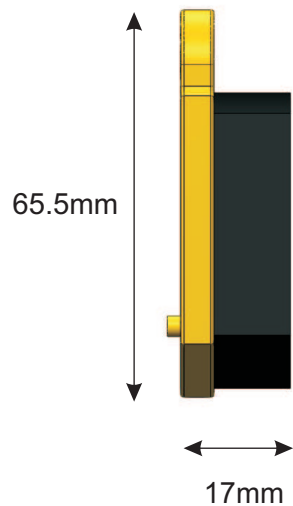

PEAN SWEDEN

PS44L 4-kolvsok

Beläggarea = 35.1cm² (x2)