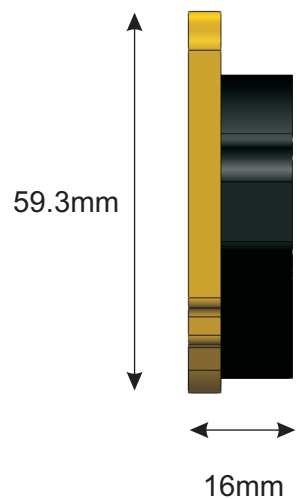

PEAN SWEDEN

PS42M 4-kolvsok

Beläggarea = 43.4cm²