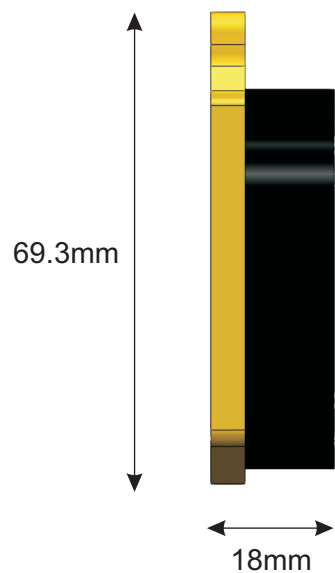

PEAN SWEDEN

PS42E 4-kolvsok

Beläggarea = 52.6cm²